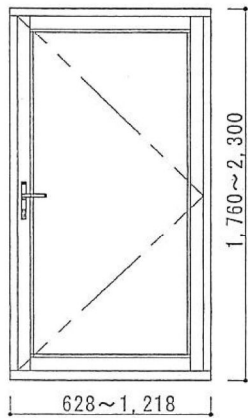

木製サッシ 防火設備認定品リスト

木窓工房 (こまどこうぼう)

引き違い
 <認定番号: EB-0091>

片引き
 <認定番号: EB-0091>

両開き
 <認定番号: EB-0077>

片開き
 <認定番号: EB-0077>

横軸すべり出し
 <認定番号: EB-0049>

内開き内倒し
 <認定番号: EB-0063>