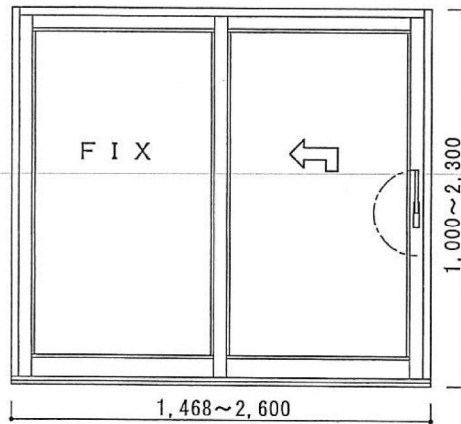

木製サッシ 防火設備認定品リスト

木窓工房 (こまどこうぼう)

引き違い
 <認定番号: EB-0091>

片引き
 <認定番号: EB-0091>

両開き
 <認定番号: EB-0077>

片開き
 <認定番号: EB-0077>

横軸すべり出し
 <認定番号: EB-0049>

内開き内倒し
 <認定番号: EB-0063>