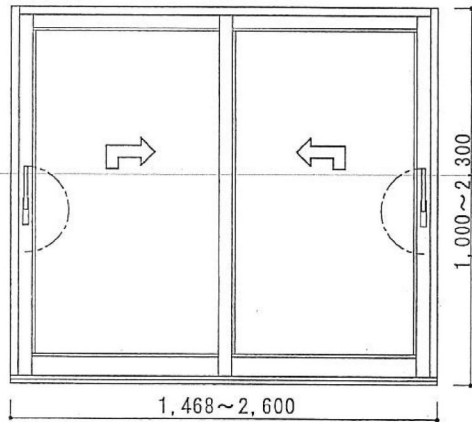

木製サッシ 防火設備認定品リスト

木窓工房 (こまどこうぼう)

引き違い
 <認定番号: EB-0091>

片引き
 <認定番号: EB-0091>

両開き
 <認定番号: EB-0077>

片開き
 <認定番号: EB-0077>

横軸すべり出し
 <認定番号: EB-0049>

内開き内倒し
 <認定番号: EB-0063>