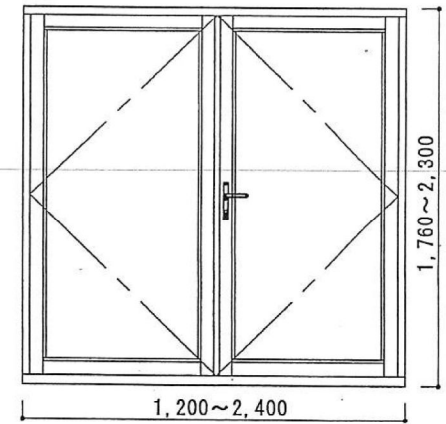

木製サッシ 防火設備認定品リスト

木窓工房 (こまどこうぼう)

引き違い
 <認定番号: EB-0091>

片引き
 <認定番号: EB-0091>

両開き
 <認定番号: EB-0077>

片開き
 <認定番号: EB-0077>

横軸すべり出し
 <認定番号: EB-0049>

内開き内倒し
 <認定番号: EB-0063>