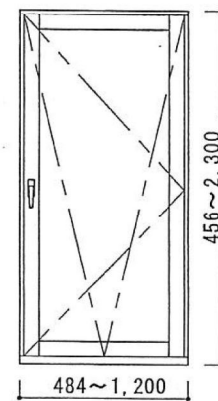

木製サッシ 防火設備認定品リスト

木窓工房 (こまどこうぼう)

引き違い
 <認定番号: EB-0091>

片引き
 <認定番号: EB-0091>

両開き
 <認定番号: EB-0077>

片開き
 <認定番号: EB-0077>

横軸すべり出し
 <認定番号: EB-0049>

内開き内倒し
 <認定番号: EB-0063>

はめ殺し
 <認定番号: EB-0035>