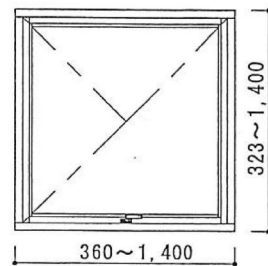

木製サッシ 防火設備認定品リスト

木窓工房 (こまどこうぼう)

引き違い
 <認定番号: EB-0091>

片引き
 <認定番号: EB-0091>

両開き
 <認定番号: EB-0077>

片開き
 <認定番号: EB-0077>

横軸すべり出し
 <認定番号: EB-0049>

内開き内倒し
 <認定番号: EB-0063>